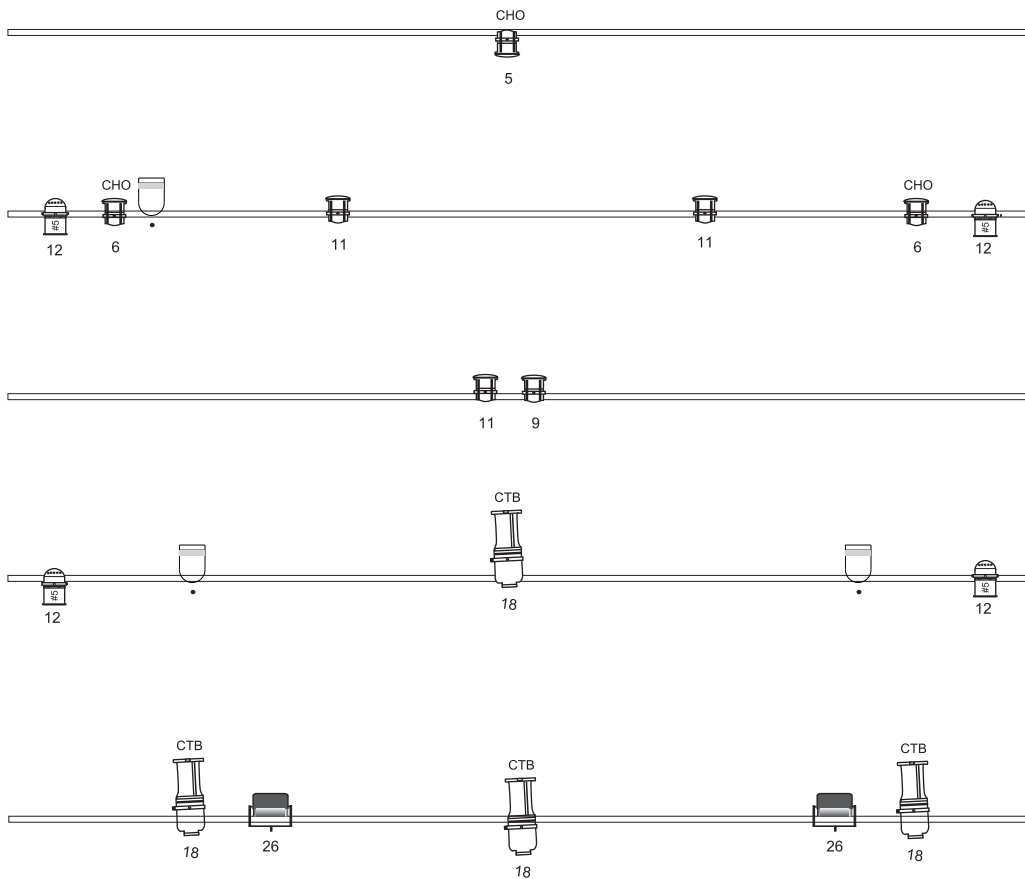

Valsa-me

Plano de uz

luciana raposo designer de luz

81.99919.0001

lucianaraposo.iluminacao@gmail.com * luraposo.comumde3@gmail.com

COLETIVO
LUGAR COMUM

KEY

cor gel

Elipsoidal 50°

Set Light 1000 W

esfuso

Plano convexo de 1.000 W

canal
convexo

Par 64 #5

Loco Light

Valsa-me

Coletivo Lugar Comum

Cyro Morais

Notes:

Iluminação: Luciana Raposo

81.99919.0001

lucianaraposo.iluminacao@gmail.com

luraposo.comumde3@gmail.com

COLETIVO
LUGAR COMUM