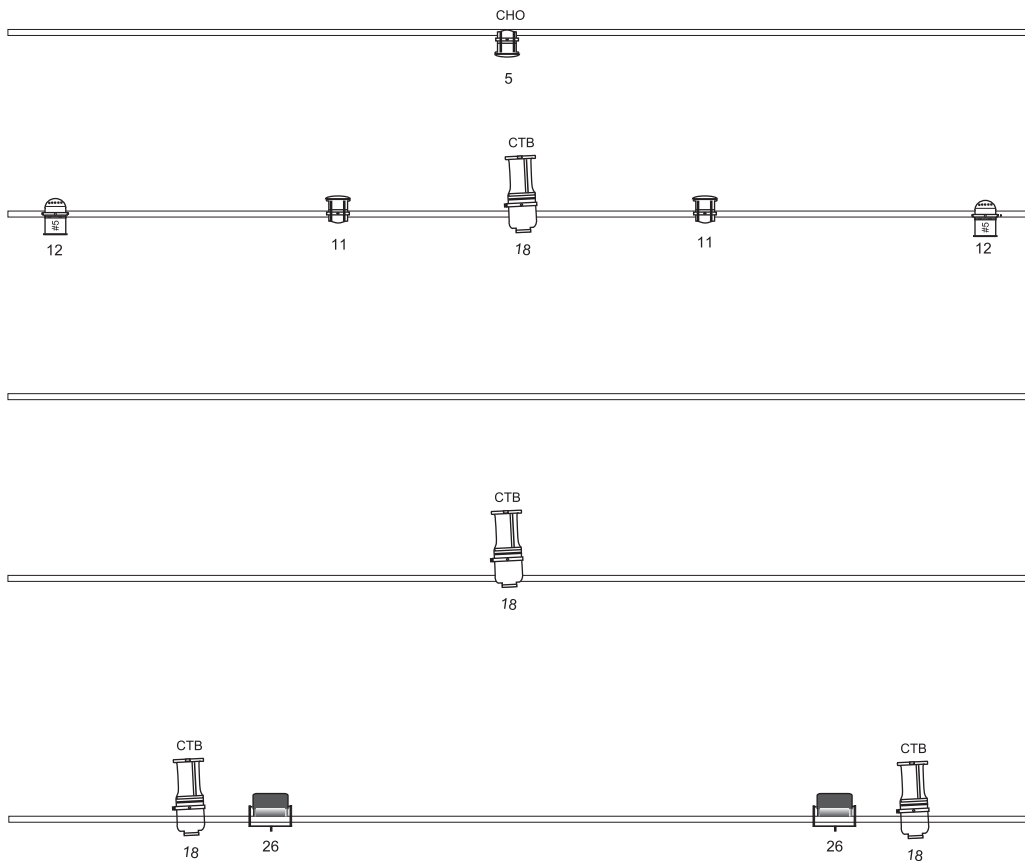

TOPOGRAFIAS DO FEMININO

Plano de Luz para teatros

luciana raposo designer de luz

81.99919.0001

lucianaraposo.iluminacao@gmail.com * luraposo.comumde3@gmail.com

COLETIVO
LUGAR COMUM

KEY

TOPOGRAFIAS DO FEMININO

02 Monitores

Mesa de som

Cabeamento necessário

01 Técnico de Som

01 Pedestal girafa

PISO PARA DANÇA

Tempo de Montagem: 4 horas

Tempo de Passagem Técnica/ensaio: 1 hora