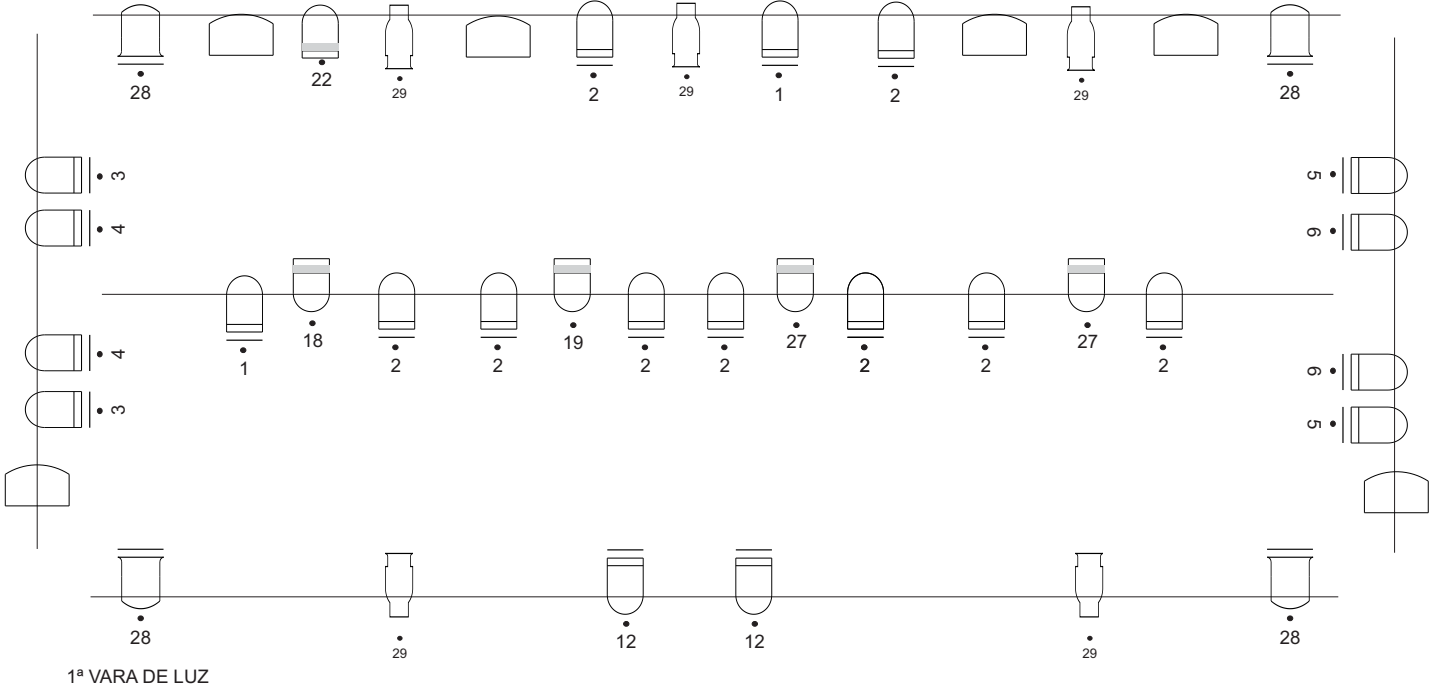

Segunda Pele

Plano de luz

luciana raposo designer de luz

81.99919.0001

lucianaraposo.iluminacao@gmail.com * luraposo.comumde3@gmail.com

3ª VARA DE LUZ

1ª VARA DE LUZ

1ª VARA DE LUZ