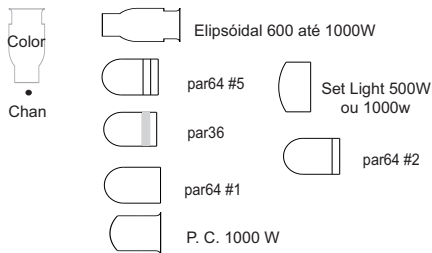

Key

Segunda Pele

Coletivo Lugar Comum

Notes:

Iluminação: Luciana Raposo
81.99919.0001

lucianaraposo.iluminacao@gmail.com

luraposo.comumde3@gmail.com